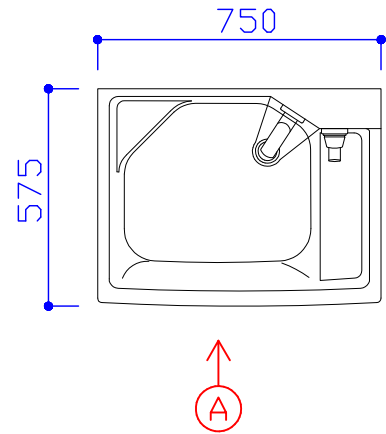

■商品詳細

No.	機種名	品名	数量	備考
1	洗面化粧台	BNFH75FWTCWE3MSI	1	高さ85cm
2	ミラーキャビネット	M-753NFNE	1	コンセント容量1200W

■選択カラー名称

扉カラー	ミルクアッシュ
取手カラー	シルバー

■必ずお読み下さい

パースはイメージです。実際とは異なる場合があります。
本体の「取付・設置」以外の関連工事（大工工事、電気工事、ガス配管工事、管工事、建具工事等）は法的有資格者による工事が必要となります。

ミラーキャビネットを直結配線にする場合、別紙を参照願います。
電気温水器をご利用の場合、3極接地付コンセントをご用意下さい
（ご注意）設置可能な機種については、別途ご確認をお願いします

クリナップ株式会社

2022.06.03

営業 東京北営業所
廣瀬 智隆

SR

作図 東京北営業所
廣瀬 智隆

シリーズ ファンシオ

縮尺

1/20

お問い合わせ番号

501811070

図面番号

505068424

物件名

555万円パック

プラン名

オールスライド