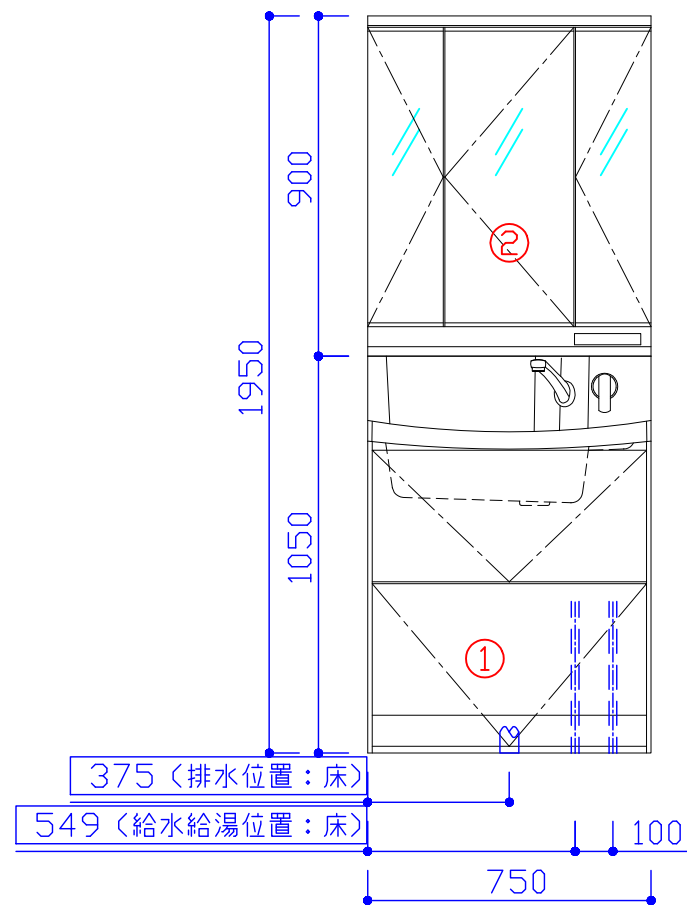

■商品詳細

No.	機種名	品名	数量	備考
1	洗面化粧台	BNFH75FWTCWE3MSI	1	高さ85cm
2	ミラーキャビネット	M-753NFNE	1	コンセント容量1200W

■選択カラー名称

扉カラー	ミルクアッシュ
取手カラー	シルバー

■必ずお読み下さい

パースはイメージです。実際とは異なる場合があります。
本体の「取付・設置」以外の関連工事（大工工事、電気工事、ガス配管工事、管工事、建具工事等）は法的有資格者による工事が必要となります。

ミラーキャビネットを直結配線にする場合、別紙を参照願います。
電気温水器をご利用の場合、3極接地付コンセントをご用意下さい
（ご注意）設置可能な機種については、別途ご確認をお願いします

クリナップ株式会社

2022.06.03

営業 東京北営業所
廣瀬 智隆

SR

作図 東京北営業所
廣瀬 智隆

シリーズ ファンシオ

縮尺

1/20

お問い合わせ番号

501811070

図面番号

505068424

物件名

555万円パック

プラン名

オールスライド