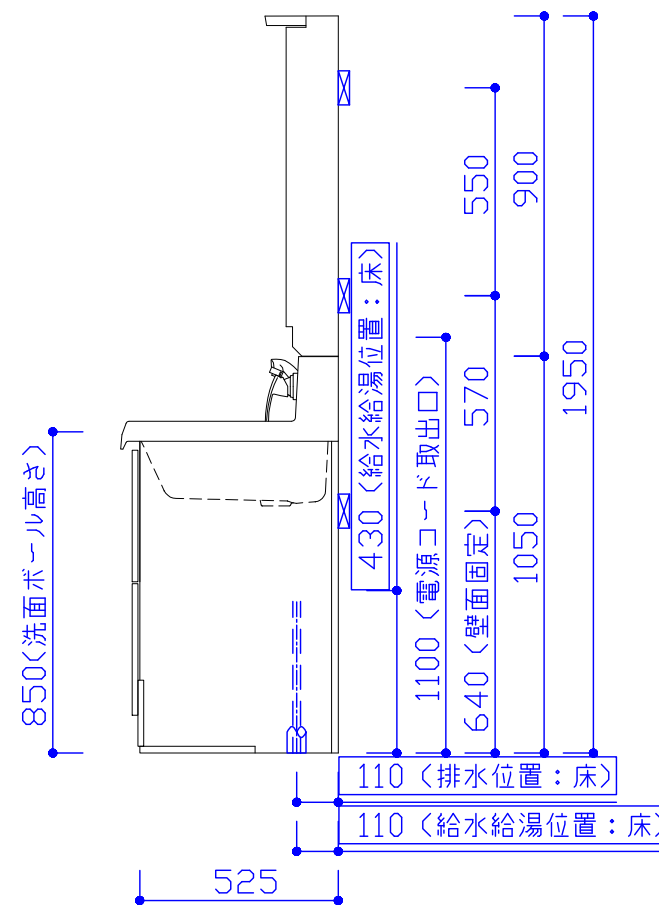

■商品詳細

No.	機種名	品名	数量	備考
1	洗面化粧台	BNFH75FWTCWE3MSI	1	高さ85cm
2	ミラーキャビネット	M-753NFNE	1	コンセント容量1200W

■選択カラー名称

扉カラー	ミルクアッシュ
取手カラー	シルバー

■必ずお読み下さい

パースはイメージです。実際とは異なる場合があります。
本体の「取付・設置」以外の関連工事（大工工事、電気工事、ガス配管工事、管工事、建具工事等）は法的有資格者による工事が必要となります。

ミラーキャビネットを直結配線にする場合、別紙を参照願います。
電気温水器をご利用の場合、3極接地付コンセントをご用意下さい
（ご注意）設置可能な機種については、別途ご確認をお願いします

クリナップ株式会社

2022.06.03

営業 東京北営業所
廣瀬 智隆

SR

作図 東京北営業所
廣瀬 智隆

シリーズ ファンシオ

縮尺

1/20

お問い合わせ番号

501811070

図面番号

505068424

物件名

555万円パック

プラン名

オールスライド